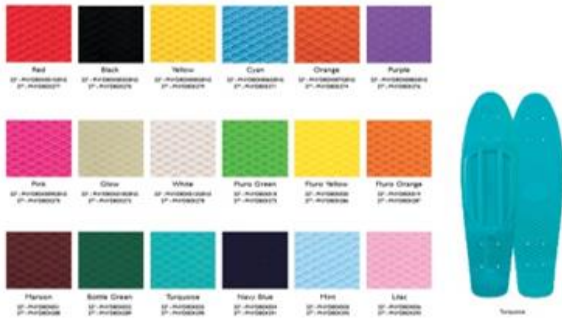

BLACK	9DE01	¥6,500	
YELLOW	9DE01	¥6,500	
BLUE	9DE01	¥6,500	
ORANGE	9DE01	¥6,500	
PURPLE	9DE01	¥6,500	
PINK	9DE01	¥6,500	
GLOW	9DE01	¥6,500	
WHITE	9DE01	¥6,500	
LIGHT GREEN	9DE01	¥6,500	
FLURO GREEN	9DE01	¥6,500	
FLURO YELLOW	9DE01	¥6,500	
FLURO ORANGE	9DE01	¥6,500	
MAROON	9DE01	¥6,500	
BOTTLE GREEN	9DE01	¥6,500	
TURQUOISE	9DE01	¥6,500	
NAVY BLUE	9DE01	¥6,500	
MINT	9DE01	¥6,500	
LILAC	9DE01	¥6,500	

¥7,020